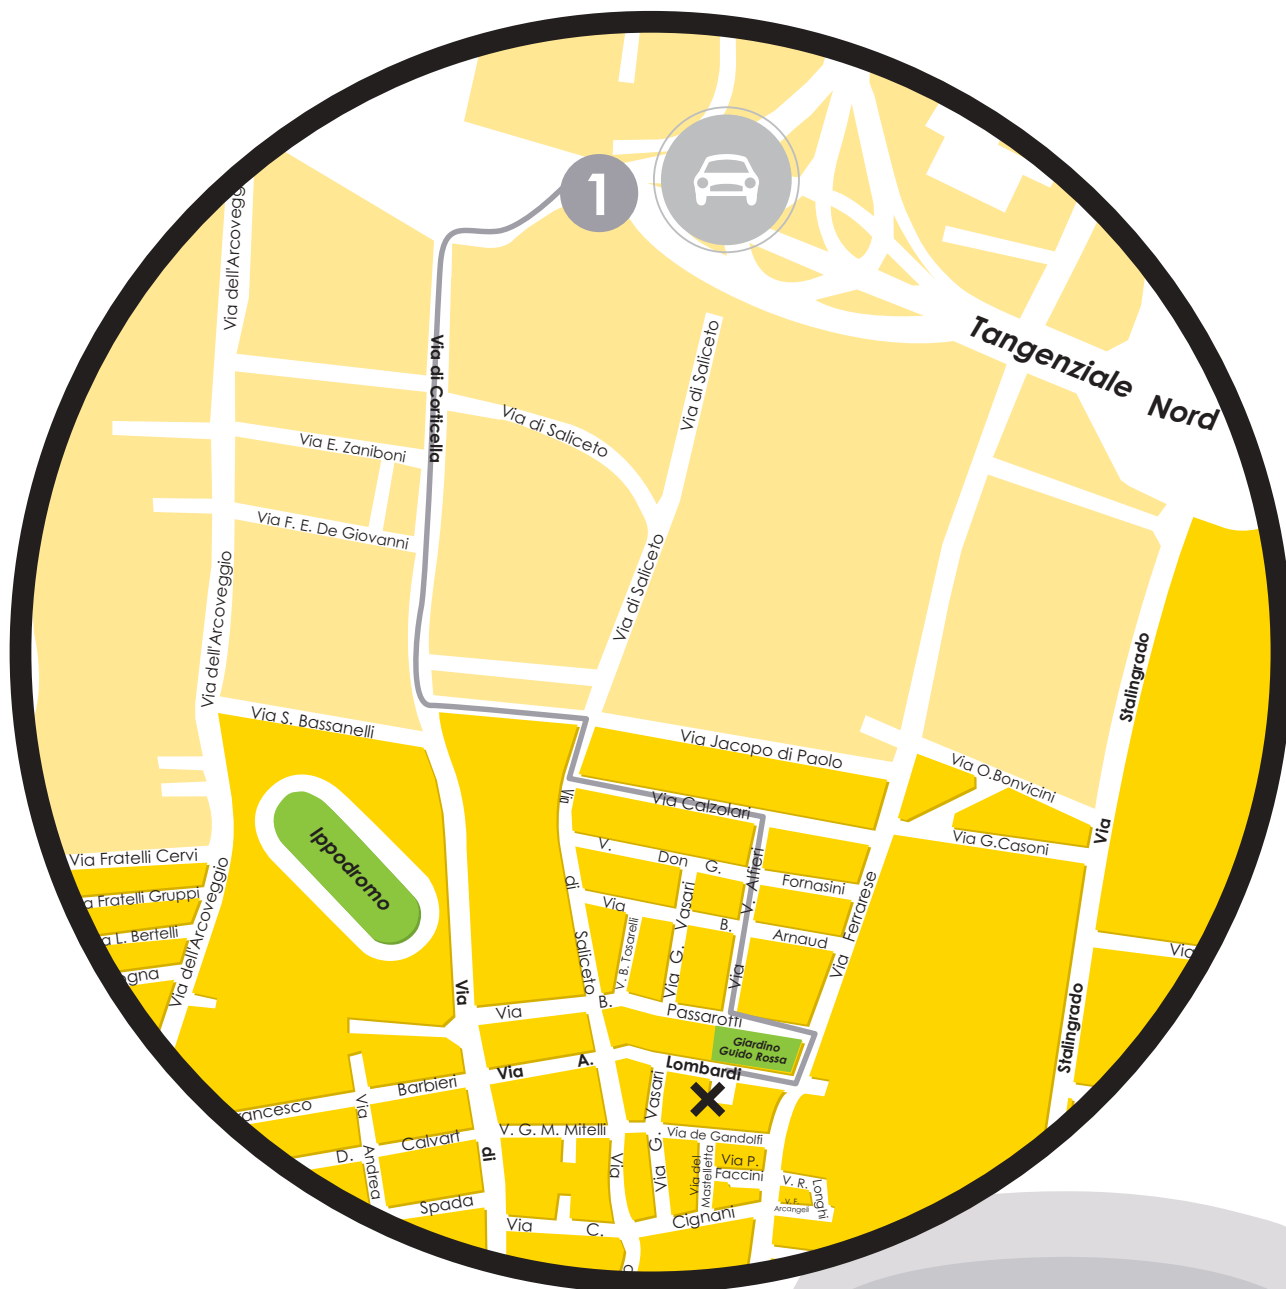

# DOVE SIAMO

## ITINERARIO 1 - da Milano

Autostrada A1: Uscita "Bologna Casalecchio", Tangenziale uscita 6 "Arcoveggio" direzione centro.

**IDEA** è in via Lombardi, 39 - 40128 Bologna, Italy  
**Tel.** 051 37.26.39 - **Fax** 051 631.63.85  
**e-mail:** info@sistemaidea.org